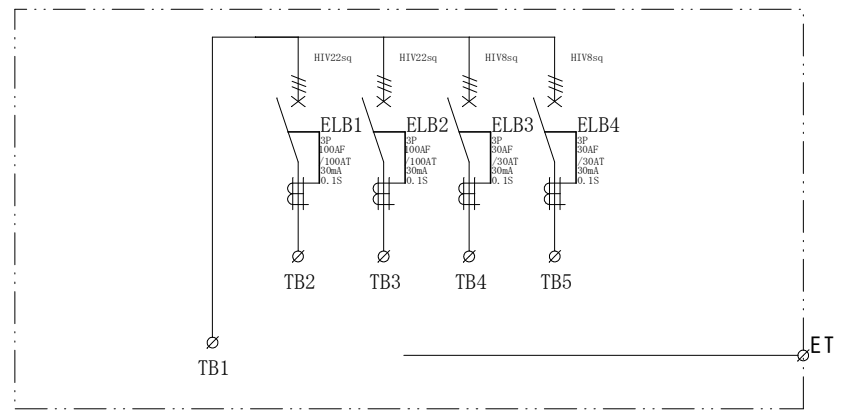

結線図

記号	機器名	製品型番	メーカー名	数量	仕様	備考
	仮設キャビネット	SD-2	セフティー電気用品	1 面	W600×520×200 屋外用	2.5YR6/13 オレンジ塗装
ELB1,2	漏電遮断器	GB-103EC100A30mA	テンパール工業	2 台	GB-103EC3P100AF/100AT/30mA/0.1S 100-200V	
ELB3,4	漏電遮断器	GB-33EC30A30mA	テンパール工業	2 台	GB-33EC3P30AF/30AT/30mA/0.1S 100-200V	
TB1	端子台	TC200C03	パトライトKASUGA	1 個	100SQ-3P-240A	
TB2,3	端子台	TC100C03	パトライトKASUGA	2 個	38SQ-3P-130A	
TB4,5	端子台	T30C03	パトライトKASUGA	2 個	8SQ-3P-50A	

備	御承認印	塗色標準色(オレンジ)	設計	製図	検図	数量	面	品名	仮設分岐盤 MP-E4B
	年 月 日	表面	2.5YR6/13	単位	m/m	尺度	1/5	納入先	
考		内面	2.5YR6/13	セフティー電気用品株式会社			図面番号		