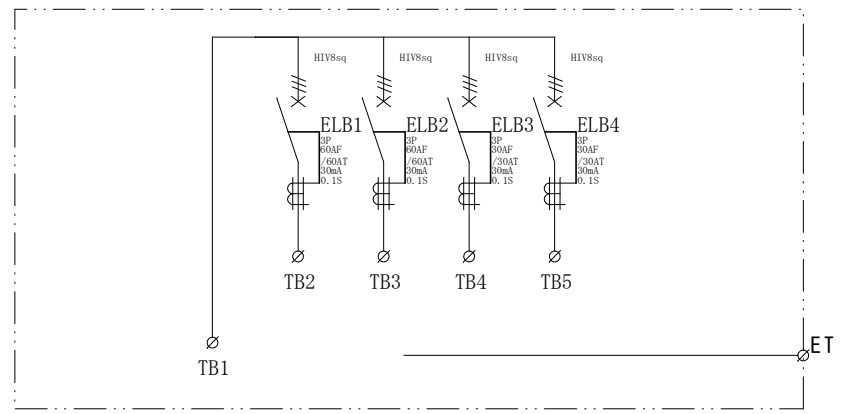

結線図

記号	機器名	製品型番	メーカー名	数量	仕様	備考
	仮設キャビネット	SD-2	セフティー電気用品	1 面	W600 × 520 × 200 屋外用	2.5YR6/13 オレンジ塗装
ELB1.2	漏電遮断器	GB-63EC60A30mA	テンパール工業	2 台	GB-63EC3P60AF/60AT/30mA/0.1S 100-200V	
ELB3.4	漏電遮断器	GB-33EC30A30mA	テンパール工業	2 台	GB-33EC3P30AF/30AT/30mA/0.1S 100-200V	
TB1	端子台	TC200C03	ハトライトKASUGA	1 個	100SQ-3P-240A	
TB2.3	端子台	TC60C03	ハトライトKASUGA	2 個	14SQ-3P-70A	
TB4.5	端子台	T30C03	ハトライトKASUGA	2 個	8SQ-3P-50A	

備	御承認印	塗色標準色(オレンジ)	設計	製図	検図	数量	面	品名	仮設分岐盤 MP-E4A
	年 月 日	表面	2.5YR6/13	単位	m/m	尺度	1/5	納入先	
考		内面	2.5YR6/13	セフティー電気用品株式会社			図面番号		