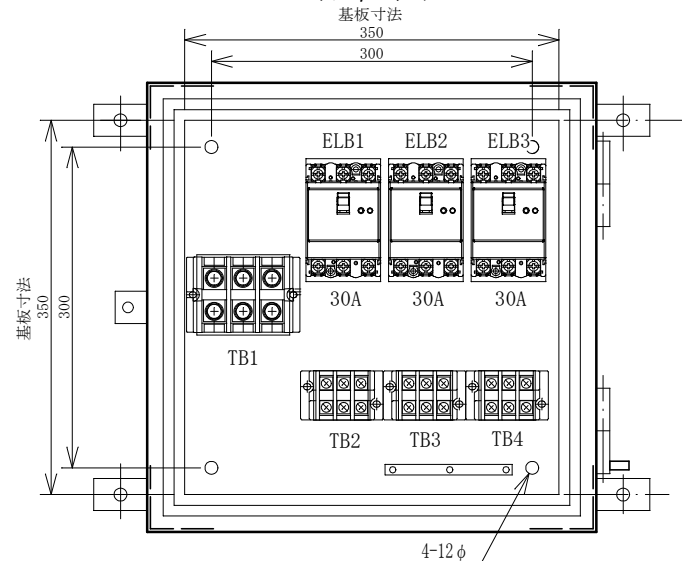

配置図

結線図

記号	機器名	製品型番	メーカー名	数量	仕様	備考
	仮設キャビネット	SD-1	セフティー電気用品	1 面	W420×H420×D180 屋外用	2.5YR6/13 オレンジ塗装
ELB1-3	漏電遮断器	GB-33EC30A30mA	テンパール工業	3 台	GB-33EC3P30AF/30AT/30mA/0.1S 100-200V	
TB1	端子台	TC100C03	パトライトKASUGA	1 個	38SQ-3P-130A	
TB2-4	端子台	T30C03	パトライトKASUGA	3 個	8SQ-3P-50A	

備	御承認印		塗色標準色(オレンジ)	設計	製図	検図	数量	面	品名	仮設分岐盤 SP-E3A
	年 月 日		表面	2.5YR6/13		単位	m/m	尺度	1/5	
考			内面	2.5YR6/13	セフティー電気用品株式会社			図面番号		