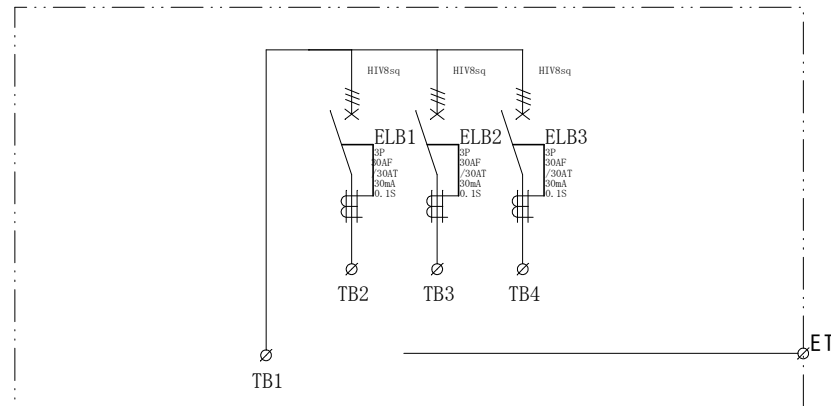

配置図

結線図

記号	機器名	製品型番	メーカー名	数量	仕様	備考
	仮設キャビネット	SD-1	セフティー電気用品	1 面	W420×H420×D180 屋外用	2.5YR6/13 オレンジ塗装
ELB1-3	漏電遮断器	GB-33EC30A30mA	テンパール工業	3 台	GB-33EC3P30AF/30AT/30mA/0.1S 100-200V	
TB1	端子台	TC100C03	パトライトKASUGA	1 個	38SQ-3P-130A	
TB2-4	端子台	T30C03	パトライトKASUGA	3 個	8SQ-3P-50A	

備	御承認印		塗色標準色(オレンジ)	設計	製図	検図	数量	面	品名	仮設分岐盤 SP-E3A
	年 月 日		表面	2.5YR6/13		単位	m/m	尺度	1/5	
考			内面	2.5YR6/13	セフティー電気用品株式会社			図面番号		