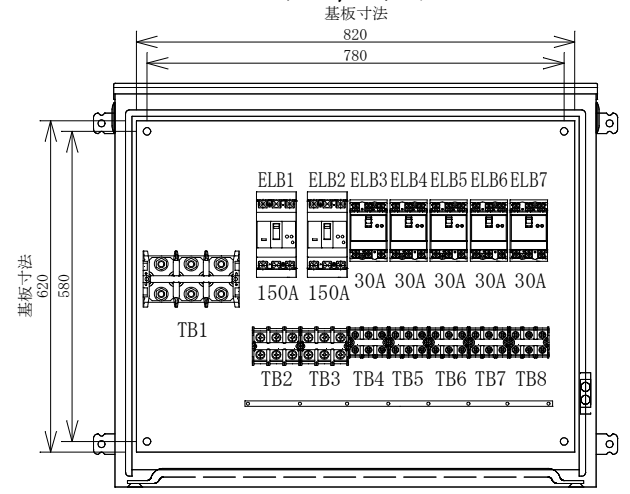

配置図

結線図

記号	機器名	製品型番	メーカー名	数量	仕様	備考
	仮設キャビネット	K20-97	日東工業	1 面	H755×W900×D200 屋外用	2.5YR6/14 オレンジ塗装
ELB1,2	漏電遮断器	GB-153EC150A30mA	テンパール工業	2 台	GB-153EC3P150AF/150AT/30mA/0.1S 200-415V	
ELB3-7	漏電遮断器	GB-33EC30A30mA	テンパール工業	5 台	GB-33EC3P30AF/30AT/30mA/0.1S 100-200V	
TB1	端子台	TBF-403	日東工業	1 個	250SQ-3P-430A	
TB2,3	端子台	TBF-153	日東工業	2 個	60SQ-3P-175A	
TB4-8	端子台	TBF-063	日東工業	5 個	22SQ-3P-90A	

備	御承認印		塗色標準色(オレンジ)	設計	製図	検図	数量	面	品名	仮設分岐盤 P-E7B
	年 月 日									
考	表面	2.5YR6/14		セフティー電気用品株式会社	図面番号	単位	m/m	尺度	1/10	納入先
	内面	2.5YR6/14								