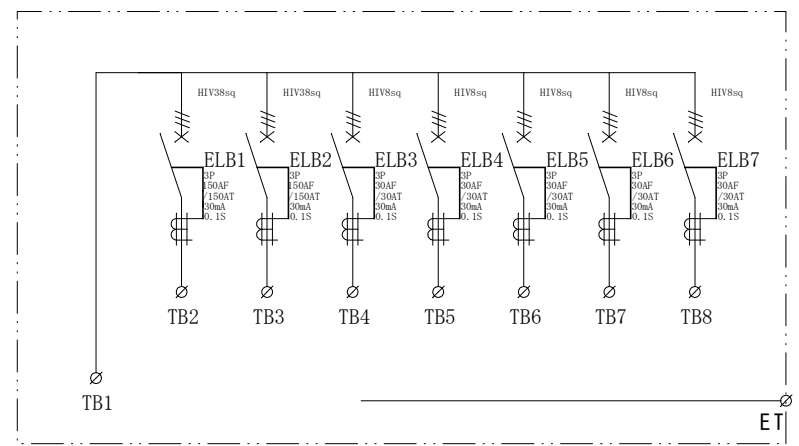

配置図

結線図

記号	機器名	製品型番	メーカー名	数量	仕様	備考
	仮設キャビネット	K20-97	日東工業	1 面	H755×W900×D200 屋外用	2.5YR6/14 オレンジ塗装
ELB1,2	漏電遮断器	GB-153EC150A30mA	テンパール工業	2 台	GB-153EC3P150AF/150AT/30mA/0.1S 200-415V	
ELB3-7	漏電遮断器	GB-33EC30A30mA	テンパール工業	5 台	GB-33EC3P30AF/30AT/30mA/0.1S 100-200V	
TB1	端子台	TBF-403	日東工業	1 個	250SQ-3P-430A	
TB2,3	端子台	TBF-153	日東工業	2 個	60SQ-3P-175A	
TB4-8	端子台	TBF-063	日東工業	5 個	22SQ-3P-90A	

備	御承認印		塗色標準色(オレンジ)	設計	製図	検図	数量	面	品名	仮設分岐盤 P-E7B
	年 月 日									
考	表面	2.5YR6/14		セフティー電気用品株式会社	図面番号	単位	m/m	尺度	1/10	納入先
	内面	2.5YR6/14								