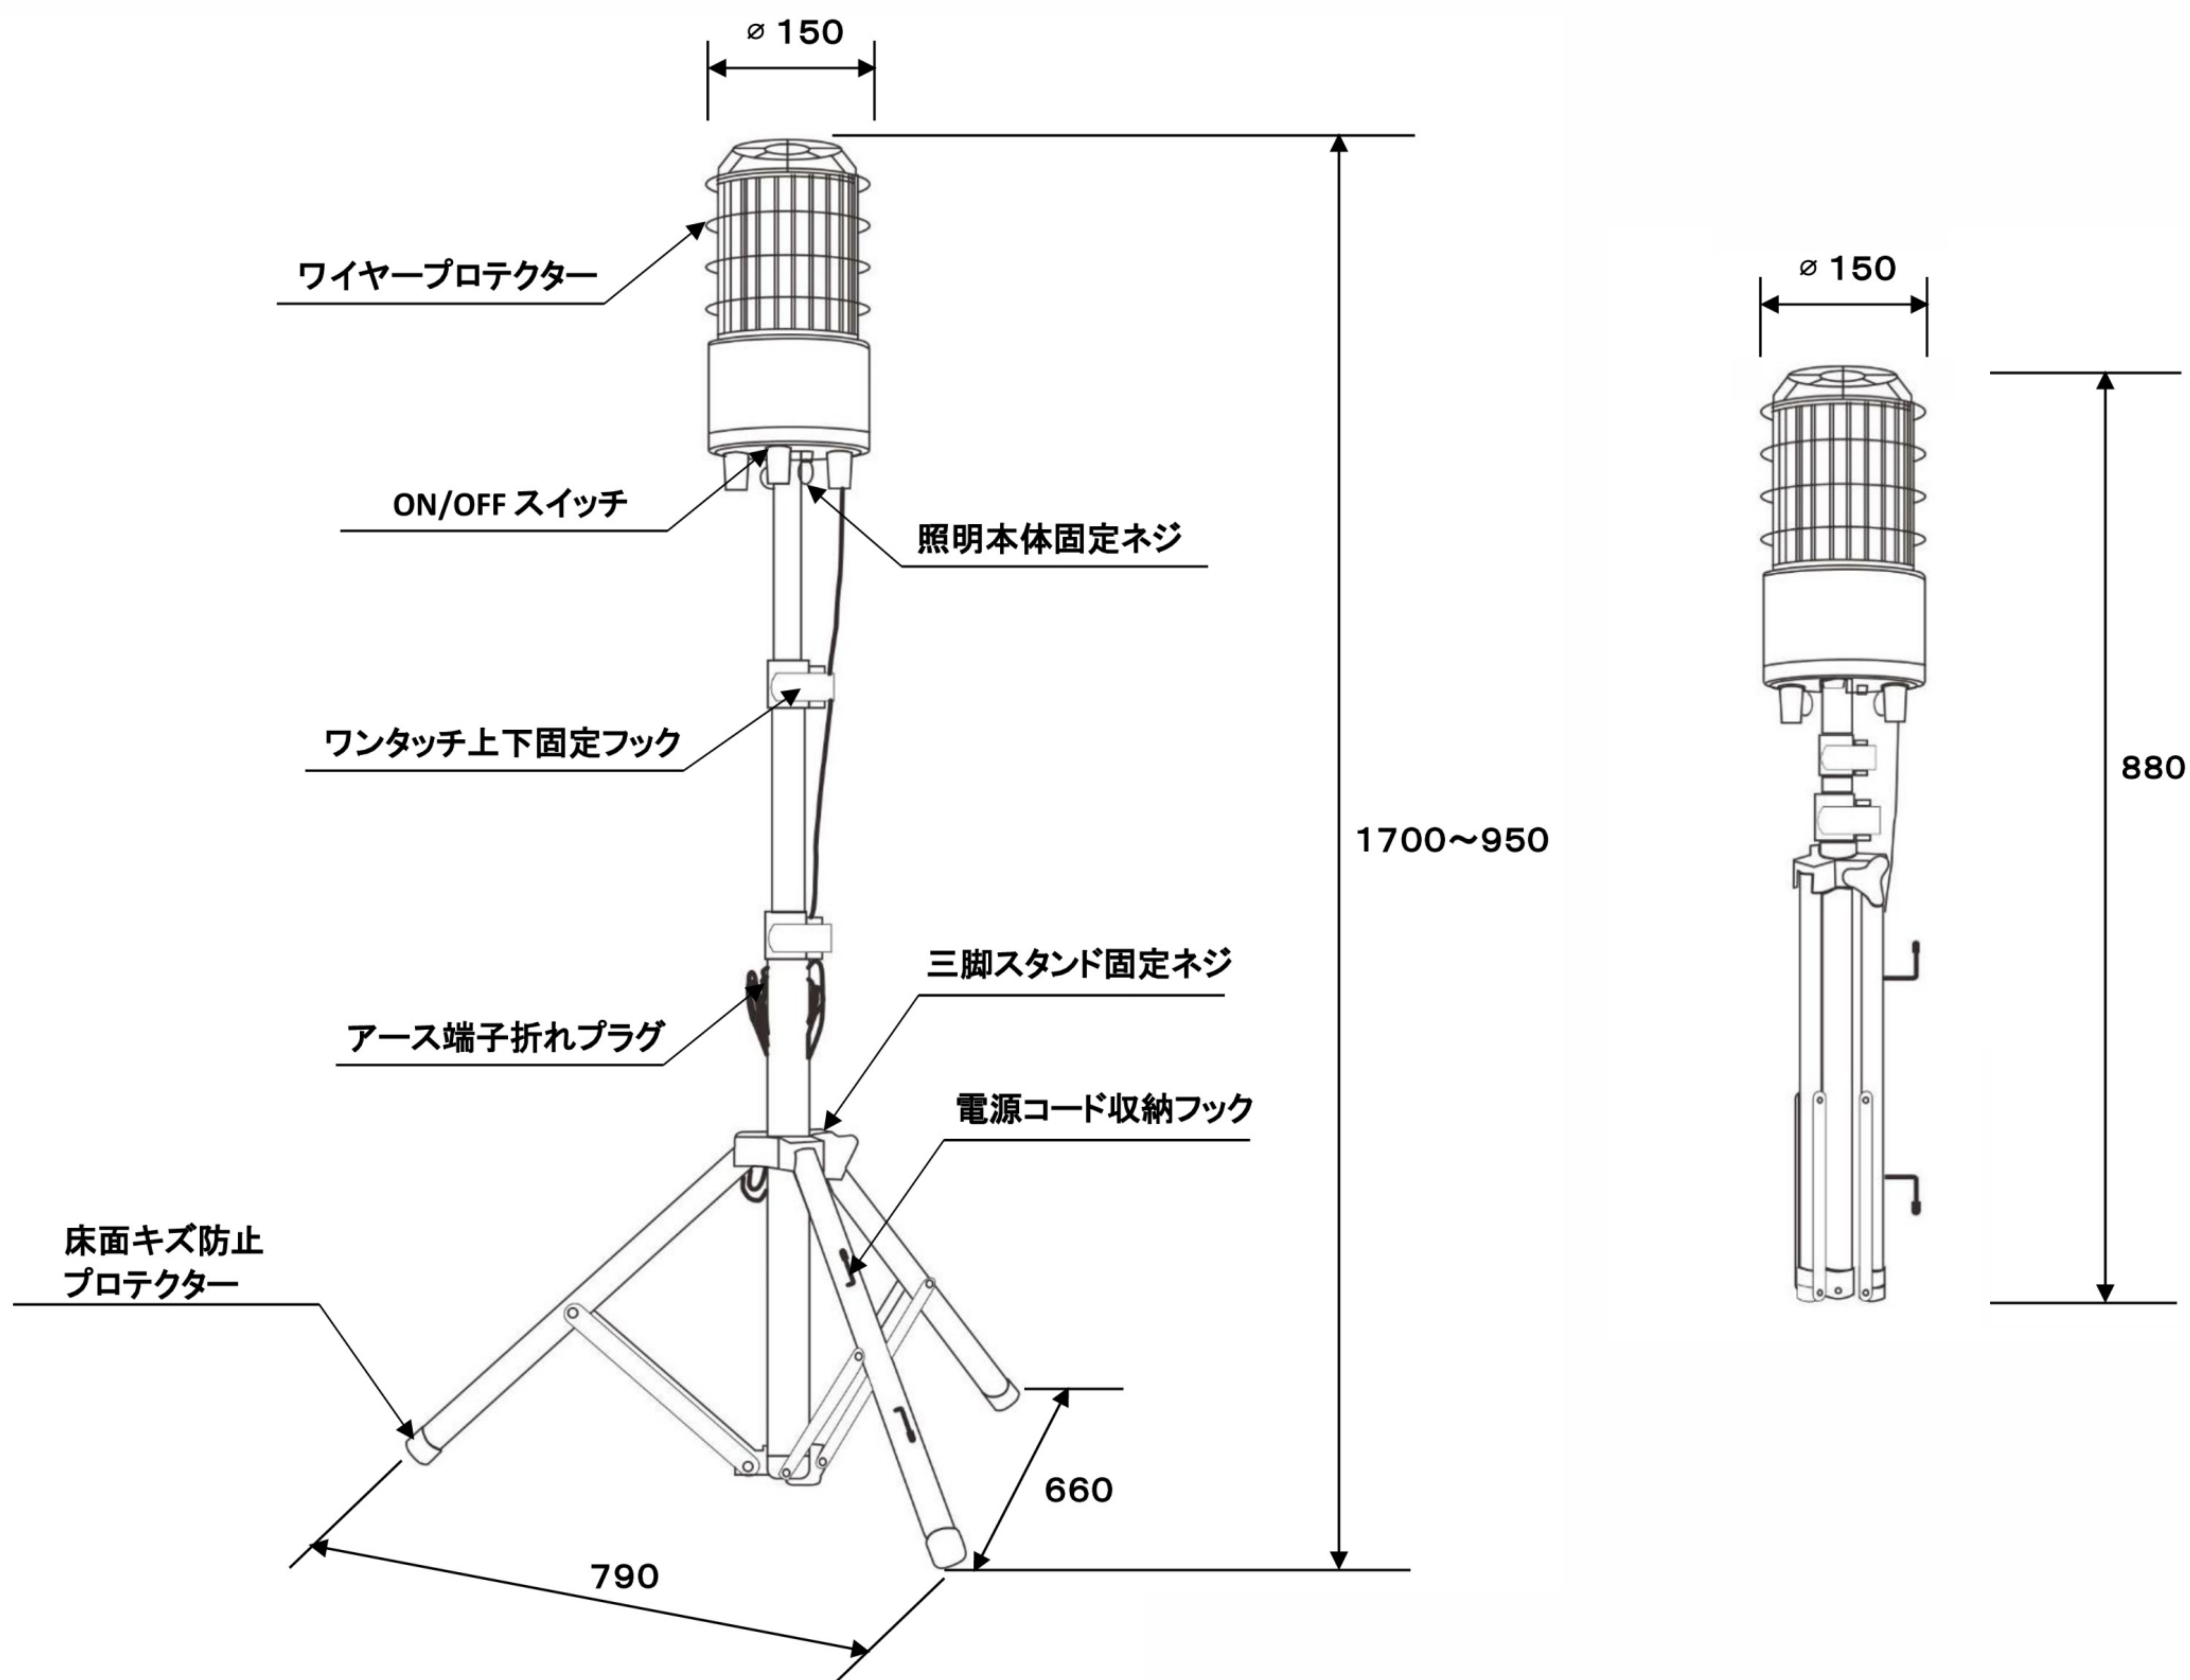

仕様書

キラリトライトWING

製品名	キラリトライトWING	色温度	5,000K
型式	SW100-SL	設計寿命	40,000 h
消費電力	100W	サイズ	790×660×950~1,700mm
入力電圧	(AC)100V~265V	商品重量	4.2Kg
器具光束	11,000Lm	防水	IP64
照射角度	360度	電源コード長	5M アース端子折れ100Vプラグ付