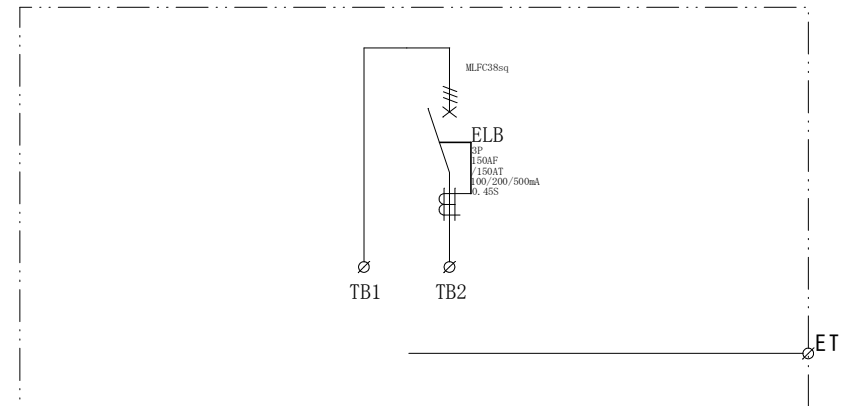

配置図

結線図

記号	機器名	製品型番	メーカー名	数量	仕様	備考
	仮設キャビネット	S-125	セフティー電気用品	1面	W200×H500×D180 屋外用	2.5YR6/13 オレンジ塗装
	ELB	GBL-153EC150A	テンパール工業	1台	GBL-153EC3P150AF/150AT/100/200/500mA/0.45S 200-415V	
	TB1.2	端子台	日東工業	2個	60SQ-3P-175A	

備	御承認印		塗色標準色(オレンジ)	設計	製図	検図	数量	面	品名	仮設主幹盤 S125-150A
	年 月 日		表面	2.5YR6/13		単位	m/m	尺度	1/5	納入先
考			内面	2.5YR6/13	セフティー電気用品株式会社			図面番号		