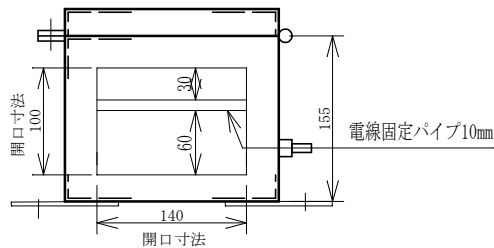

配置図

結線図

記号	機器名	製品型番	メーカー名	数量	仕様	備考
	仮設キャビネット	S-125	セフティー電気用品	1面	W200×H500×D180 屋外用	2.5YR6/13 オレンジ塗装
	ELB	GBL-153EC150A	テンパール工業	1台	GBL-153EC3P150AF/150AT/100/200/500mA/0.45S 200-415V	
	TB1.2	端子台	日東工業	2個	60SQ-3P-175A	

備	御承認印		塗色標準色(オレンジ)	設計	製図	検図	数量	面	品名	仮設主幹盤 S125-150A
	年 月 日		表面	2.5YR6/13		単位	m/m	尺度	1/5	納入先
考			内面	2.5YR6/13	セフティー電気用品株式会社			図面番号		