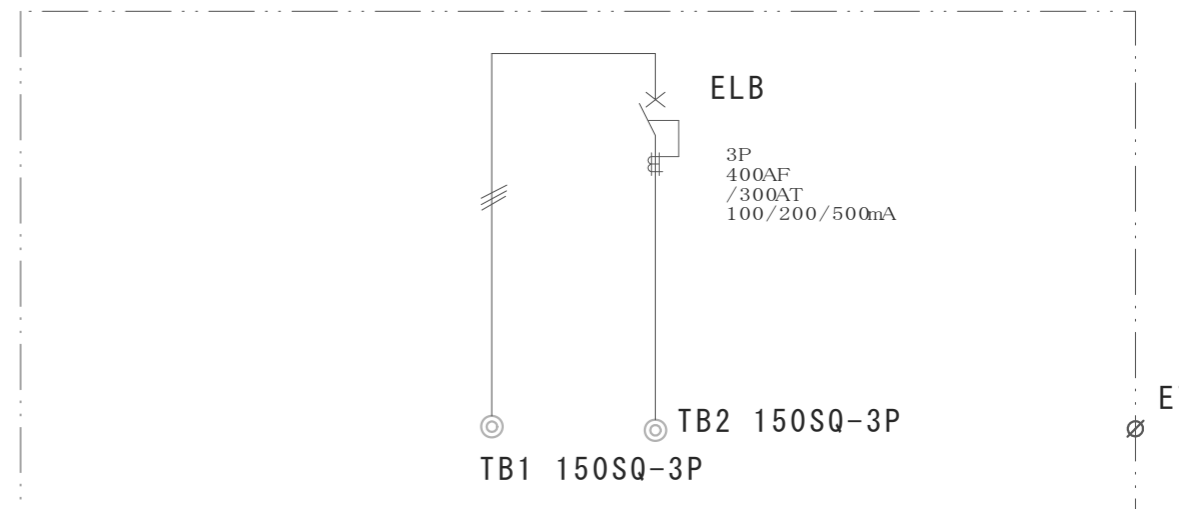

配置図

結線図

主幹盤 時延型 300A

記号	機器名	メーカー名	数量	型式	仕様
	S-400-300A				
	仮設キャビネット	セフティ電気用品	1面	S-400 W310×H830×D250 オレンジ色	W310×H830×D250
ELB	時延形漏電ブレーカー	テンパール工業	1台	GBL-403EA3P400AF/300AT/0.3S/100/200/500mA 時延型	3P400AF/300AT/0.3S/100/200/500mA
TB1-2	端子台	日東工業	2台	TBF-253 150SQ-3P300A	150SQ-3P300A

備	御承認印	塗色御指定色	設計	製図	検図	数量	品名	仮設主幹盤	S400-300A
	年 月 日	2.5YR6/13			単位 m/m	尺度 1/10	納入先		
考	表面	2.5YR6/13	セフティ電気用品(株)			図面番号			
	内面	2.5YR6/13							