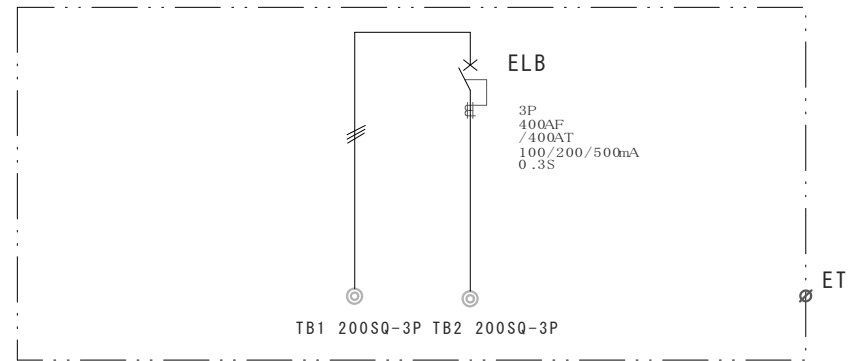

配置図

結線図

S400-400A

記号	機器名	メーカー名	数量	型式
	仮設キャビネット	セフティー電気用品	1面	S-400 W310×H830×D250 オレンジ色
ELB	時延形漏電ブレーカー	テンパール工業	1台	GBL-403EA3P400AF/400AT/0.3S/100/200/500mA 時延型
TB1-2	端子台	日東工業	2台	TBF-403 200SQ-3P400A

備		御承認印	塗色御指定色	設計	製図	検図	数量	品名	仮設主幹盤 S400-400A	
		年月日								
考		表面	2.5YR6/13			単位	m/m	尺度	1/10	納入先
		内面	2.5YR6/13		セフティー電気用品(株)					図面番号