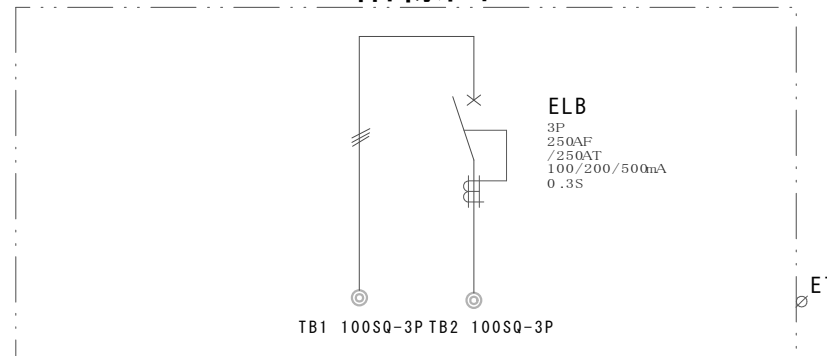

配置図
結線図

S250-250A				
記号	機器名	メーカー名	数量	型式
	仮設キャビネット	セフティー電気用品	1面	S-250 W250×H680×D230 オレンジ色
ELB	時延形漏電ブレーカ	テンパール工業	1台	GBL-253EA3P250AF/250AT/0.3S/100/200/500mA 時延型
TB1-2	端子台	日東工業	2台	TBF-253 100SQ-3P250A

備	御承認印		塗色御指定色		設計	製図	検図	数量	品名	仮設主幹盤 S250-250A	
	年 月 日		2.5YR6/13							単位	m/m
考			2.5YR6/13		セフティー電気用品(株)			図面番号			