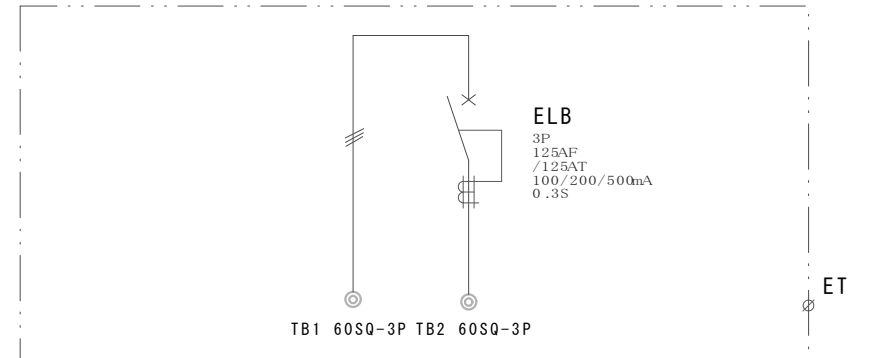

配置図

結線図

S125-125A

記号	機器名	メーカー名	数量	型式
	仮設キャビネット	セフティー電気用品	1面	S-125 W200×H500×D180 オレンジ色
ELB	時延形漏電ブレーカ	テンパール工業	1台	GBL-123EC3P125AF/125AT/0.3S/100/200/500mA 時延型
TB1-2	端子台	日東工業	2台	TBZ-153 60SQ-3P150A

備		御承認印	塗色御指定色	設計	製図	検図	数量	品名	仮設主幹盤 S125-125A
考			2.5YR6/13		セフティー電気用品(株)			図面番号	