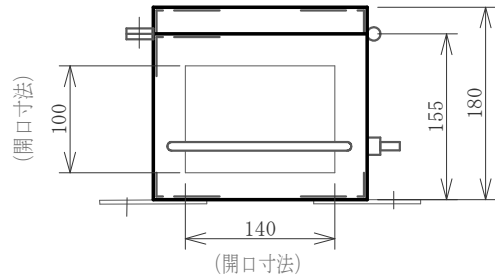

配置図

結線図

S125-125A

記号	機器名	メーカー名	数量	型式
	仮設キャビネット	セフティー電気用品	1面	S-125 W200×H500×D180 オレンジ色
ELB	時延形漏電ブレーカ	テンパール工業	1台	GBL-123EC3P125AF/125AT/0.3S/100/200/500mA 時延型
TB1-2	端子台	日東工業	2台	TBZ-153 60SQ-3P150A

備		御承認印	塗色御指定色	設計	製図	検図	数量	品名	仮設主幹盤 S125-125A
考			2.5YR6/13		セフティー電気用品(株)			図面番号	