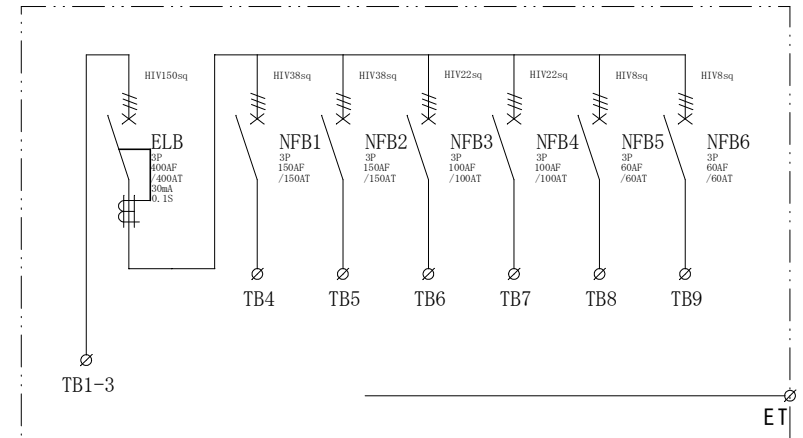

配置図

結線図

記号	機器名	製品型番	メーカー名	数量	仕様	備考
	仮設キャビネット	K20-127	日東工業	1 面	H755×W1200×D200 屋外用	2.5YR6/14 オレンジ塗装
	漏電遮断器	GB-403EA400A30mA	テンパール工業	1 台	GB-403EA3P400AF/400AT/30mA/0.1S 200-415V	TMC-403EA端子カバー付属
NFB1.2	配線用遮断器	B-153EC150A	テンパール工業	2 台	B-153EC3P150AF/150AT	
NFB3.4	配線用遮断器	B-103EC100A	テンパール工業	2 台	B-103EC3P100AF/100AT	
NFB5.6	配線用遮断器	B-63EC60A	テンパール工業	2 台	B-63EC3P60AF/60AT	
TB1-3	端子台	TC450B	パトライトKASUGA	3 個	200SQ-1P-400A TCB4Bカバー付	
TB4.5	端子台	TBF-153	日東工業	2 個	60SQ-3P-175A	
TB6.7	端子台	TBF-103	日東工業	2 個	38SQ-3P-130A	
TB8.9	端子台	TBF-063	日東工業	2 個	22SQ-3P-90A	

備	御承認印		塗色標準色(オレンジ)	設計	製図	検図	数量	1 面	品名	仮設動力分電盤 P400-N6	
	年 月 日		表面	2.5YR6/14	単位	m/m	尺度	1/10	納入先		
考			内面	2.5YR6/14	セフティー電気用品株式会社			図面番号			