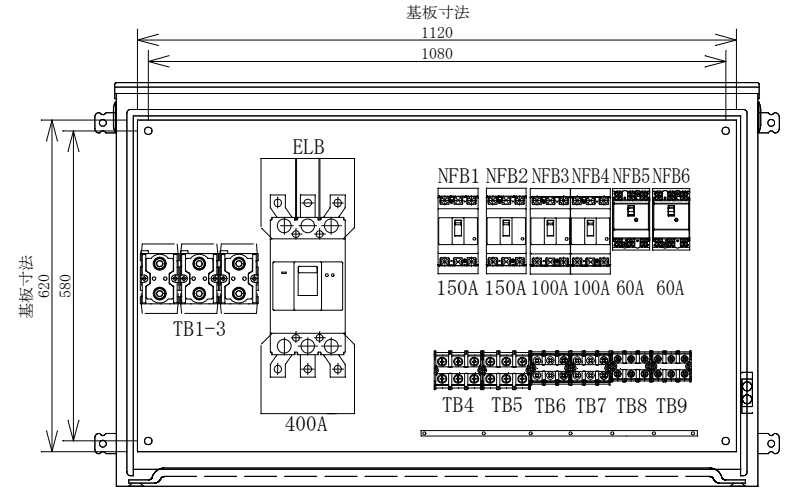

配置図

結線図

記号	機器名	製品型番	メーカー名	数量	仕様	備考
	仮設キャビネット	K20-127	日東工業	1 面	H755×W1200×D200 屋外用	2.5YR6/14 オレンジ塗装
	漏電遮断器	GB-403EA400A30mA	テンパール工業	1 台	GB-403EA3P400AF/400AT/30mA/0.1S 200-415V	TMC-403EA端子カバー付属
NFB1.2	配線用遮断器	B-153EC150A	テンパール工業	2 台	B-153EC3P150AF/150AT	
NFB3.4	配線用遮断器	B-103EC100A	テンパール工業	2 台	B-103EC3P100AF/100AT	
NFB5.6	配線用遮断器	B-63EC60A	テンパール工業	2 台	B-63EC3P60AF/60AT	
TB1-3	端子台	TC450B	パトライトKASUGA	3 個	200SQ-1P-400A TCB4Bカバー付	
TB4.5	端子台	TBF-153	日東工業	2 個	60SQ-3P-175A	
TB6.7	端子台	TBF-103	日東工業	2 個	38SQ-3P-130A	
TB8.9	端子台	TBF-063	日東工業	2 個	22SQ-3P-90A	

備	御承認印		塗色標準色(オレンジ)	設計	製図	検図	数量	1 面	品名	仮設動力分電盤 P400-N6	
	年 月 日		表面	2.5YR6/14	単位	m/m	尺度	1/10	納入先		
考			内面	2.5YR6/14	セフティー電気用品株式会社			図面番号			