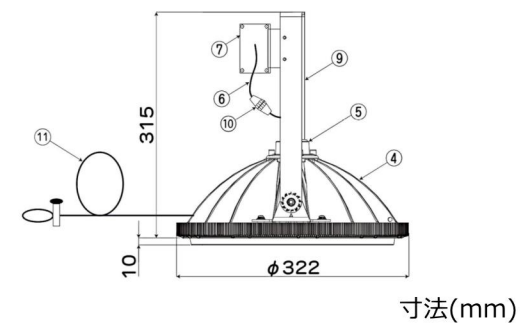

注記) 曲線上の数値は、維持照度を示す。単位 (Lux)

器具型式	S200-FS
ランプ形式	LED
全光束	26,000 lm
配光角度	150 °
色温度	5700 K
器具姿図	

照度分布図	作成 2018.05.25	セフティー電気用品(株)
<i>Solimina</i>		