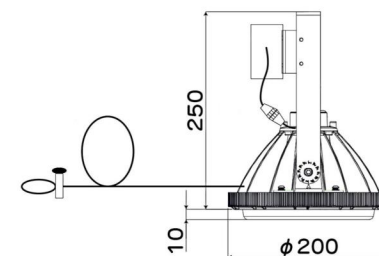

注記) 曲線上の数値は、維持照度を示す。単位 (Lux)

器具型式	S80-FS
ランプ形式	LED
全光束	10,000 lm
配光角度	150 °
色温度	5700 K
器具姿図	

寸法(mm)

照度分布図	作成 2018.05.25	セフティー電気用品(株)
<i>Solimina</i>		